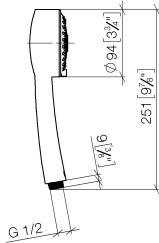

28 002 978

mm [inches]

Diagramme de débit

Certificats

LGA_18610.

28 002 978

Les pièces pour les
autres finitions
peuvent être
trouvées ici : Chrome

Liste des pièces de rechange

N°	Article Numéro	Désignation	Fréquence de montage	Délai de livraison
1	09 21 02 115 90	capuchon	1	2
2	09 23 01 039 90	tamis	1	2
3	09 23 01 077 90	limiteur de débit	1	2
4	04 12 11 071 00 90	douche	1	2
5	09 30 09 022 90	clé à écrou	1	2