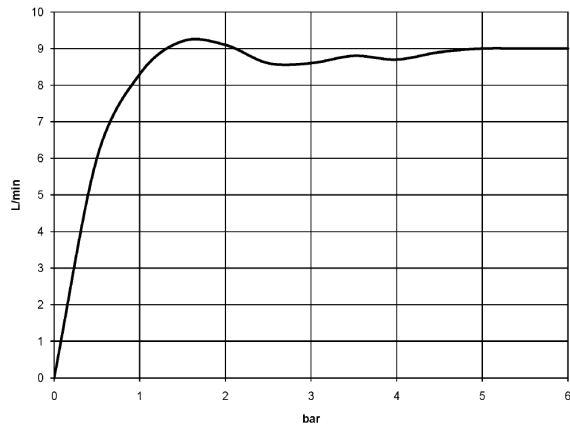

28 002 978

mm [inches]

Diagramme de débit

Certificats

LGA_18610.

28 002 978

Les pièces pour les
autres finitions
peuvent être
trouvées ici : Chrome

Liste des pièces de rechange