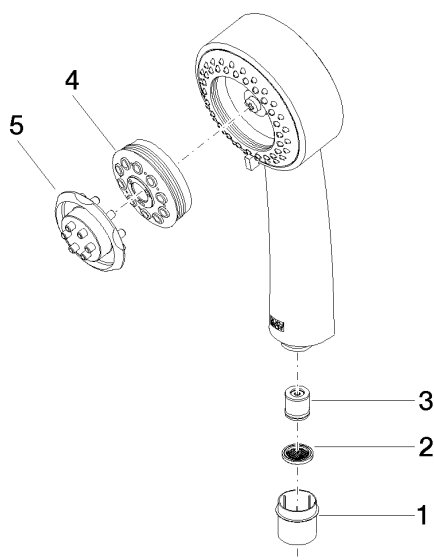

28 002 978

- 3 jets réglables : COMPACT RAIN, COMPACT SOFT FLOW, COMPACT AQUAPRESSURE FLOW, débit max. 9 l/min (à 3 bar)
- avec système anti-calcaire
- pomme de douche Ø 95 mm
- raccord 1/2"

Avec sécurité anti-retour.

28 002 978

mm [inches]

Diagramme de débit

Certificats

LGA_18610.

28 002 978

Les pièces pour les
autres finitions
peuvent être
trouvées ici : Chrome

Liste des pièces de rechange

N°	Article Numéro	Désignation	Fréquence de montage	Délai de livraison
1	09 21 02 115 90	capuchon	1	2
2	09 23 01 039 90	tamis	1	2
3	09 23 01 077 90	limiteur de débit	1	2
4	04 12 11 071 00 90	douche	1	2
5	09 30 09 022 90	clé à écrou	1	2